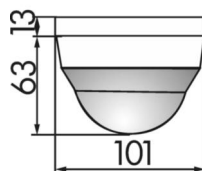

Механика

цвет корпуса	белый
размеры (LxWxH/DxH)	101mm x 76mm
вес (нетто)	0.202kg
Вид монтажа	Потолочная одиночная установка

размеры

H	76 mm	Высота
D	101 mm	Диаметр

DEEP-LINK

<https://www.regiolux.de/ru/article/84506005100>

LC SYSTEM

параметры

Regiolux Классификация	netlife easy	
Управляющий сигнал	сигнал от подчиненного устройства	
коммуникация	проводное подключение	
Сенсорная техника	PIR - passive infrared	
Монтажная высота (мере/макс)	2m в 10m	
Совместимость системы	easy06; easy15	
Расширение системы	easy19	
приложение	промышленность, логистика, гаражи, коридоры	
Функция	Распознавание движения, присутствия людей	

Область обнаружения

Монтажная высота	3,5m	10m
Ø макс. посадки[S]	9m	-
Ø макс. радиальный[R]	-	16m
Ø макс. тангенциальный[T]	-	48m